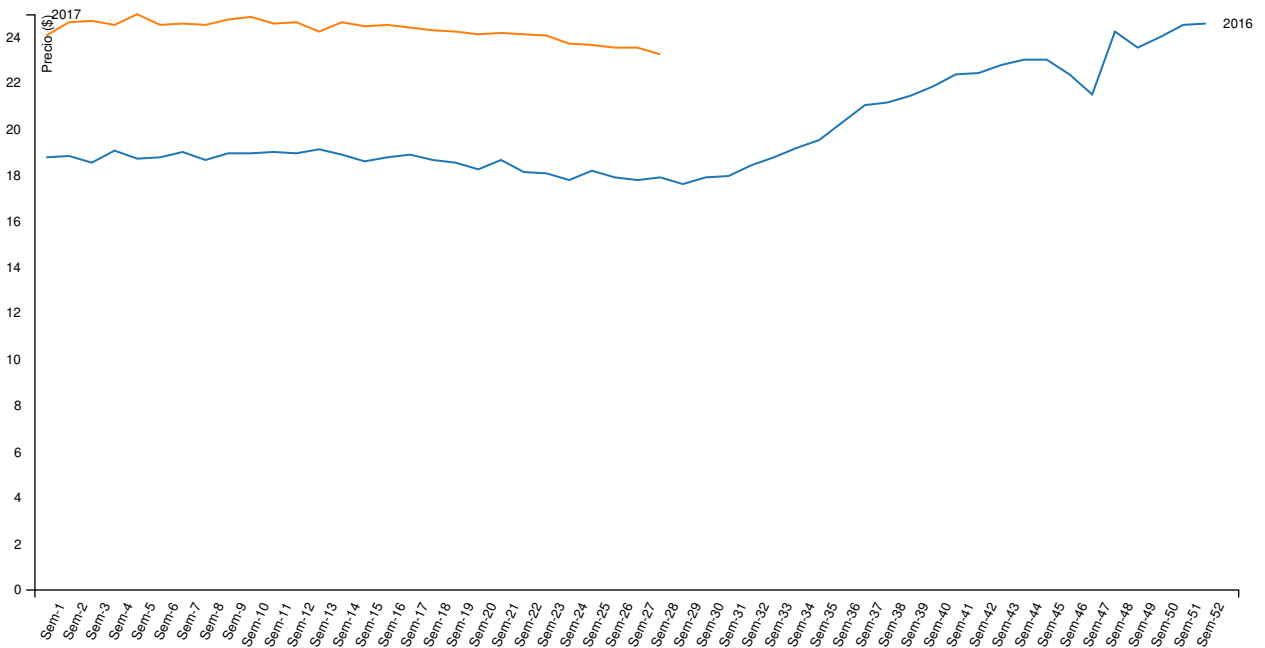

Evolución semanal de las cabezas evaluadas para la categoría "Capón general"

SISTEMA INFORMATIVO DE PRECIOS PORCINOS

Publicación semanal

Semana 28/2017

Evolución semanal de precios máximos para la categoría "Capón general"